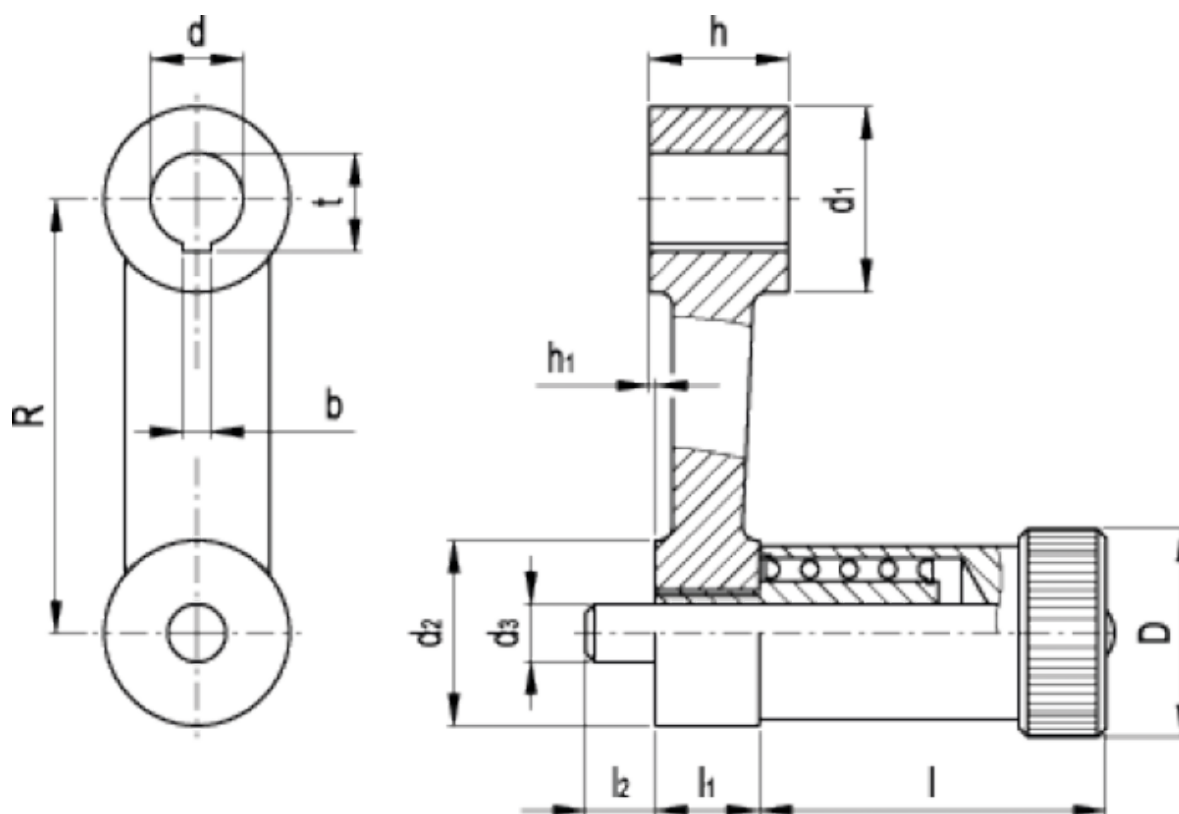

Varenummer: 20558135K22  
 Beskrivelse: E+G Håndsving med skala  
 GN 558-135-K22

## Mål

b P9 = 6	l = 60
D = 32	l <sub>1</sub> = 18
d <sub>1</sub> = 42	l <sub>2</sub> = 12
d <sub>2</sub> = 28	R = 135
d <sub>3</sub> = 10	t = 23.7
d H7 = 22	
h = 32	
h <sub>1</sub> = 1	